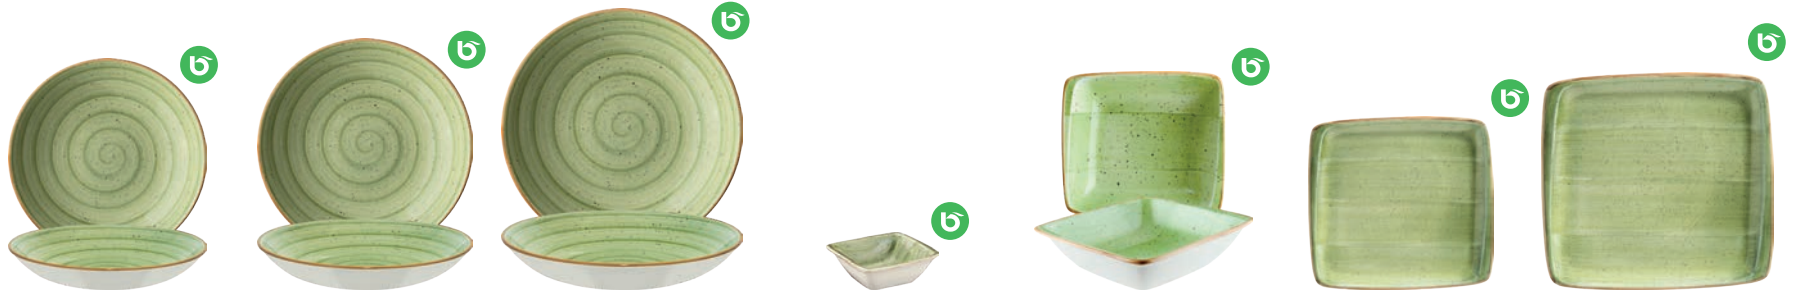

Bestellnummer / Order No.	ATHBLM23CK	ATHBLM25CK	ATHBLM28CK	ATHMOV10KS	ATHMOV23CK	ATHMOV28KR	ATHMOV34KR
Bezeichnung / Name	Aura Therapy Bloom Teller tief / Deep plate 23cm	Aura Therapy Bloom Teller tief / Deep plate 25cm	Aura Therapy Bloom Teller tief / Deep plate 28cm	Aura Therapy Moove Schale / Bowl 8 x 8,5cm	Aura Therapy Moove Teller tief / Deep plate 19 x 17cm	Aura Therapy Moove Platte / Plate 22 x 20cm	Aura Therapy Moove Platte / Plate 27 x 25cm
Barcode (Stück / Item)	8 697700 020432	8 697700 020029	8 697700 020074	8 697700 028452	8 697700 029282	8 697700 028421	8 697700 028438
Barcode (VE / SU)	86 977000 204328	86 977000 200290	86 977000 200740	86 977000 284528	86 977000 292820	86 977000 284214	86 977000 284382
cl max.	100cl	130cl	170cl	9cl	70cl		
↔	230mm	250mm	280mm	90 x 80mm	190 x 166mm	215 x 200mm	270 x 250mm
↑↓	45mm	50mm	54mm	30mm	45mm	20mm	20mm
net./brt. net./gross	653g / 692g	724g / 788g	1.032g / 1.083g	110g / 120g	521g / 547g	579g / 605g	872g / 899g
	6 / 558	6 / 432	6 / 396	24 / 4.608	12 / 1.032	12 / 1.200	6 / 624
Stückpreis / PPI	14,06€	17,87€	21,36€	11,41€	20,11€	17,10€	27,55€