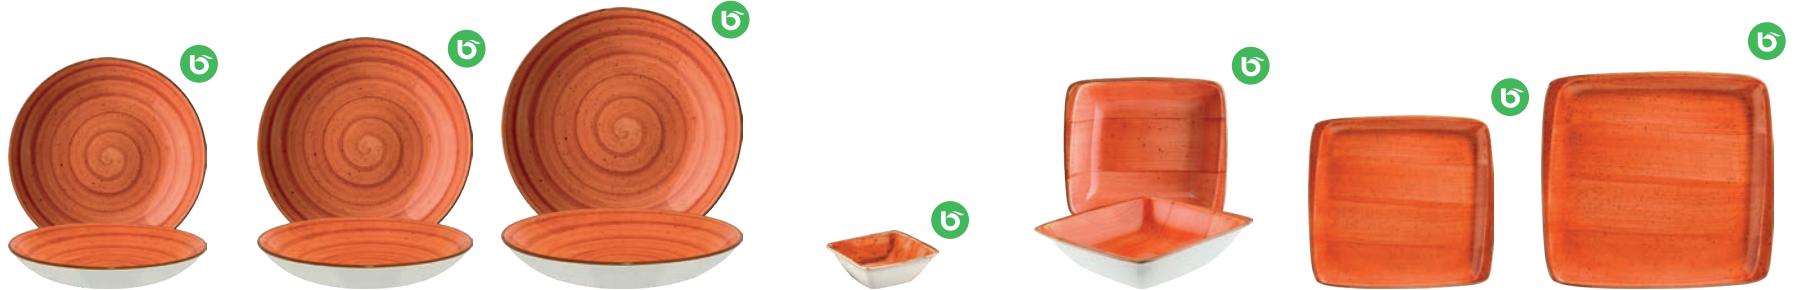

Bestellnummer / Order No.	ATCBLM23CK	ATCBLM25CK	ATCBLM28CK	ATCMOV10KS	ATCMOV23CK	ATCMOV28KR	ATCMOV34KR
Bezeichnung / Name	Aura Terracotta Bloom Teller tief / Deep plate 23cm	Aura Terracotta Bloom Teller tief / Deep plate 25cm	Aura Terracotta Bloom Teller tief / Deep plate 28cm	Aura Terracotta Moove Schale / Bowl 8 x 8,5cm	Aura Terracotta Moove Teller tief / Deep plate 19 x 17cm	Aura Terracotta Moove Platte / Plate 22 x 20cm	Aura Terracotta Moove Platte / Plate 27 x 25cm
Barcode (Stück / Item)	8 697700 020425	8 697700 019986	8 697700 020036	8 697700 028926	8 697700 029299	8 697700 028896	8 697700 028902
Barcode (VE / SU)	86 977000 204250	86 977000 199860	86 977000 200368	86 977000 289264	86 977000 292998	86 977000 288960	86 977000 289028
cl max.	100cl	130cl	170cl	9cl	70cl		
↔	230mm	250mm	280mm	90 x 80mm	190 x 166mm	215 x 200mm	270 x 250mm
↑↓	45mm	50mm	54mm	30mm	45mm	20mm	20mm
net./brt. net./gross	653g / 692g	724g / 788g	1.032g / 1.083g	110g / 120g	521g / 547g	579g / 605g	872g / 899g
	6 / 558	6 / 432	6 / 396	24 / 4.608	12 / 1.032	12 / 1.200	6 / 624
Stückpreis / PPI	14,06€	17,87€	21,36€	11,41€	20,11€	17,10€	27,55€