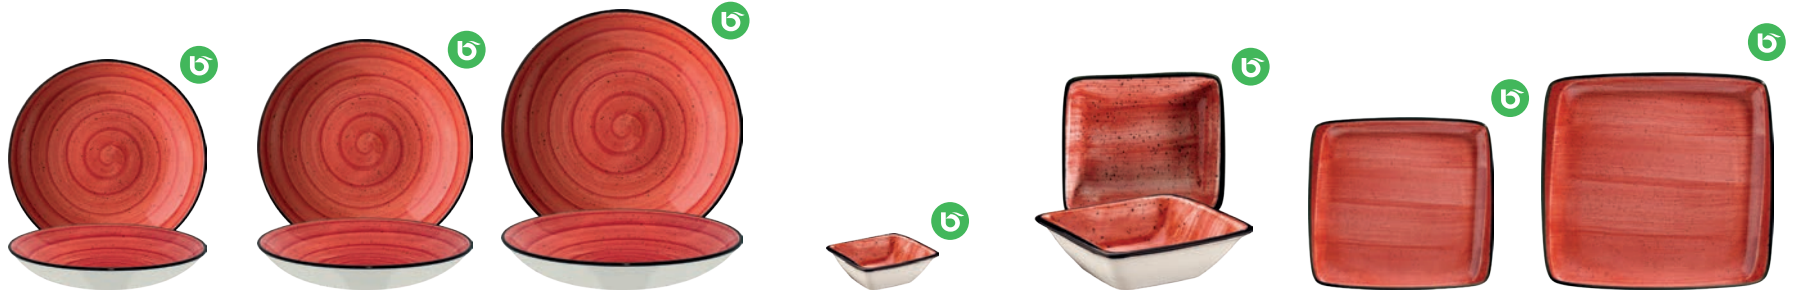

Bestellnummer / Order No.	APSBLM23CK	APSBLM25CK	APSBLM28CK	APSMOV10KS	APSMOV23CK	APSMOV28KR	APSMOV34KR
Bezeichnung / Name	Aura Passion Bloom Teller tief / Deep plate 23cm	Aura Passion Bloom Teller tief / Deep plate 25cm	Aura Passion Bloom Teller tief / Deep plate 28cm	Aura Passion Moove Schale / Bowl 8 x 8,5cm	Aura Passion Moove Teller tief / Deep plate 19 x 17cm	Aura Passion Moove Platte / Plate 22 x 20cm	Aura Passion Moove Platte / Plate 27 x 25cm
Barcode (Stück / Item)	8 697700 020401	8 697700 019993	8 697700 020050	8 697700 027042	8 697700 029251	8 697700 027011	8 697700 027028
Barcode (VE / SU)	86 977000 204014	86 977000 199938	86 977000 200504	86 977000 270422	86 977000 292516	86 977000 270118	86 977000 270286
cl max.	100cl	130cl	170cl	9cl	70cl		
↔	230mm	250mm	280mm	90 x 80mm	190 x 166mm	215 x 200mm	270 x 250mm
↑↓	45mm	50mm	54mm	30mm	45mm	20mm	20mm
net./brt. net./gross	653g / 692g	724g / 788g	1.032g / 1.083g	110g / 120g	521g / 547g	579g / 605g	872g / 899g
	6 / 558	6 / 432	6 / 396	24 / 4.608	12 / 1.032	12 / 1.200	6 / 624
Stückpreis / PPI	14,06€	17,87€	21,36€	11,41€	20,11€	17,10€	27,55€